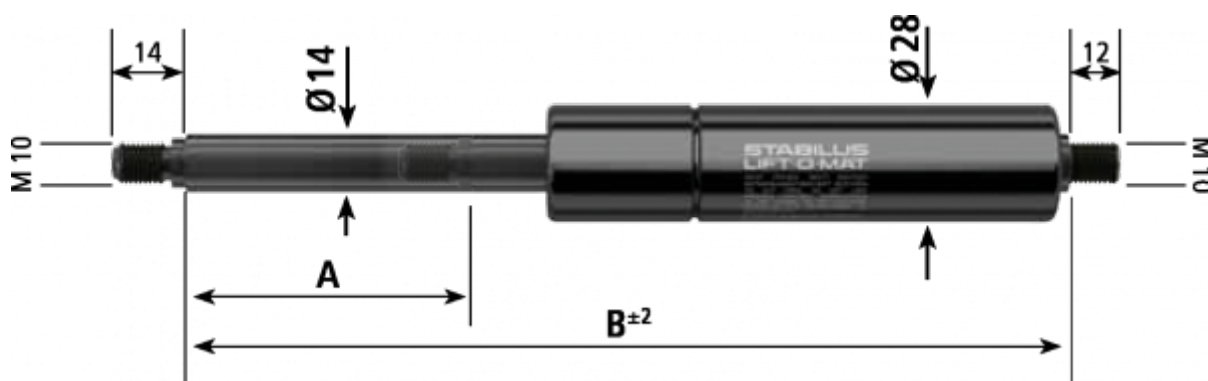

Varenummer: 042386SC1400  
Beskrivelse: Stabilus Gasfjeder uden fittings str. 14/28  
1400N længde 670mm, udtræk 300mm Type 2386SC

## Mål

A	= 300
B	= 670
Størrelse	= 14/28
Tryk (N)	= 1400
Type	= 2386SC